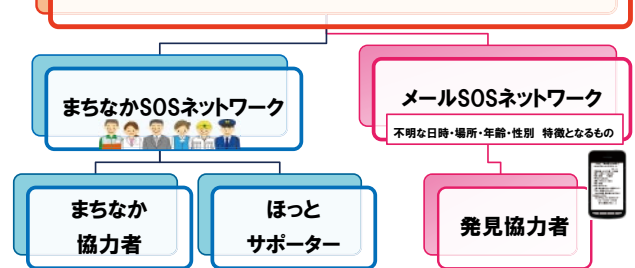

本年3月1日、徘徊中に電車にはねられ死亡した認知症男性家族の賠償責任について、初めての最高裁判例が示されました。認知症

高齢者の介護と責任は、今、大きな社会問題となっています。

まちなか協力者

もし、商店街で徘徊している人を見かけたら、やさしく声をかけましょう。それから、見守り、社会福祉協議会(社協)に連絡しましょう。

これが「まちなか協力者」で、社協の「ほっとサポーター」が必要なた支援を行うこととなっています。

私たち商店街は、地域コミュニティの担い手として「みまもり安心商店街」をスローガンに安全・安心のまちづくりに貢献しています。今回、社協の事業に共感し、標記の協定締結を、2月23日社協飯田恭次会長と桑島商連会長の間で和やかに行われました。

協定書を掲げて、右側から飯田社会福祉協議会会長、桑島商連会長、本杉商連事業委員長

桑島会長からは、消防団、警察署、公安委員会との協力・協定を縦軸にたとえるなら、今回は横軸としての連携機能。飯田会長からは、点から面、一里四方の安全な徒歩圏内で安心して暮らせる地域づくりを一緒に取り組んでみたい

との話が伺えました。

発見協力者

さらに、メールSOSネットワークとは、徘徊する認知症高齢者を抱える家族から行方不明の捜索依頼があった場合の対応です。趣旨に賛同する方は「発見協力者」として登録していただきます。発見協力者には捜索依頼の、不明になった日時、場所、身体の特徴

せたがやはいかいSOSネットワーク

写真などの情報がメルマガに送信されます。該当者を発見したら社協に連絡してください。捜索・保護の役割は「ほっとサポーター」が担います。