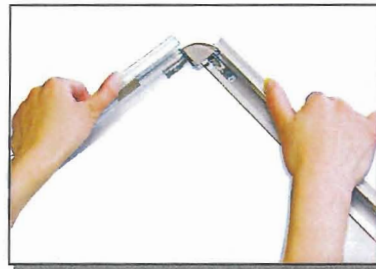

【 全天候型スイング式両面スタンド 】

**風速30m
まで
倒れません**
※公的機関にて検証済

外 両 受

(フレーム幅: 44mm)

全天候型スイング式両面ライトボックス
ローリングライト・ローリングベース
たおれん君

キャスター付で移動ラクラク

- ・レギュラーフレームは**ポスターグリップ(PG-44R)**前4辺のフレームが手で開けられるタイプ。
- ・コーナーはRなので人がぶつかっても安心。
- ・オプションフレームに**タンパーグリップ(TG-44R)**フレームを専用パーツ(オープナー)で開けるタイプの**2種類**があります。(掲示物いたずら盗難防止仕様)